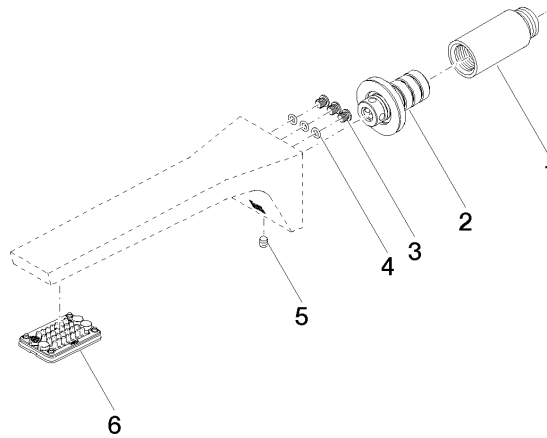

Empfohlenes Zubehör

- UP-Wandwinkel -** 35 085 970 90
- Max. Einbautiefe 163 mm
 - Min. Einbautiefe 90 mm

ST 010 201 8705
mm [inches]

Durchflussdiagramm

Zertifikate

LGA_28685. IAPMO_N-4976. IAPMO_8834 (1). IAPMO_4976 (6). WRAS_1512013.

IAPMO_6397.

Ersatzteilstückliste

Nr.	Artikelnummer	Benennung	Verbaumenge	Lieferzeit
1	09 24 03 081 10 90	Verlaengerung	1	2
2	90 24 03 108 01 90	Nippel Set	1	2
3	09 30 30 113 20 90	Schraube	3	2
4	09 14 10 001 90	Dichtung	3	2
5	90 31 11 004 00 90	Stift	1	2
6	90 11 02 297 00 90	Luftsprudler	1	2