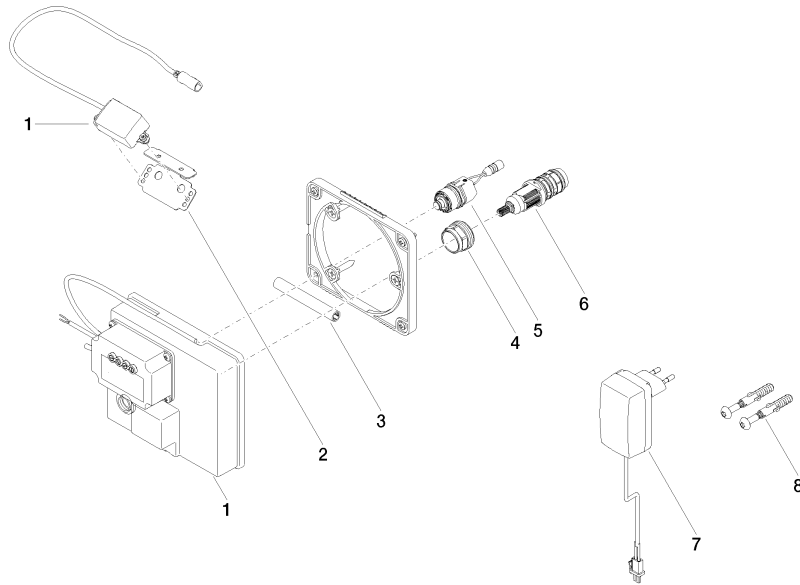

35 741 970 90

- Max. Einbautiefe 125 mm
- Min. Einbautiefe 90 mm

Empfohlenes Zubehör

Verlängerung für Touchfree 500 mm -

12 765 970 90

**CL.1 eSET Touchfree Waschtischbatterie ohne Ablaufgarnitur mit
Temperatureinstellung - Chrom**

CL.1

ST 010 201 8705
mm [inches]

Zertifikate

LGA_29120.	WRAS_1906116.	IAPMO_EGS.	CE000001_eSet_Tou chfree_20171206_D E_signed.	CE000002_eSet_Tou chfree_20171206_E N_signed.
LGA_29119.				

ST 010 201 8705

Ersatzteilstückliste

Nr.	Artikelnummer	Benennung	Verbaumenge	Lieferzeit
1	90 10 01 177 00 90	Elektrozubehoer	1	2
2	90 17 20 199 00 90	Halter	1	2
3	90 23 01 124 00 90	Huelse	1	2
4	09 23 10 129 90	Mutter	1	2
5	04 30 50 079 00 90	Ventil	1	2
6	90 15 02 013 00 90	Kartusche	1	2
7	04 10 01 246 00 90	Elektrozubehoer	1	2
8	04 30 31 024 01 90	Befestigungssatz	1	2

**CL.1 eSET Touchfree Waschtischbatterie ohne Ablaufgarnitur mit
Temperatureinstellung - Chrom**

CL.1

ST 010 201 8705

- Ausladung 200 mm
- starrer Auslauf
- rechteckiges Strahlbild mit 40 Einzelstrahlen
- Bohrungsdurchmesser 37 mm
- bleifrei
- Anschluss 1/2"
- Steckanschluss-Montage
- Durchfluss max. 4,5 l/min
- Dieses Produkt leistet einen Beitrag zur Erfüllung der Vorgaben von nachhaltigen Gebäudezertifizierungen, z.B. LEED®, BREEAM®, DGNB