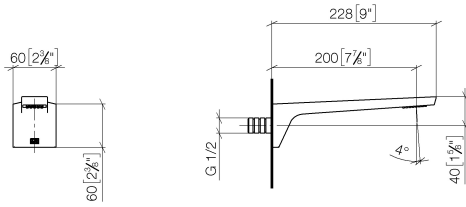

ST 010 201 8705
mm [inches]