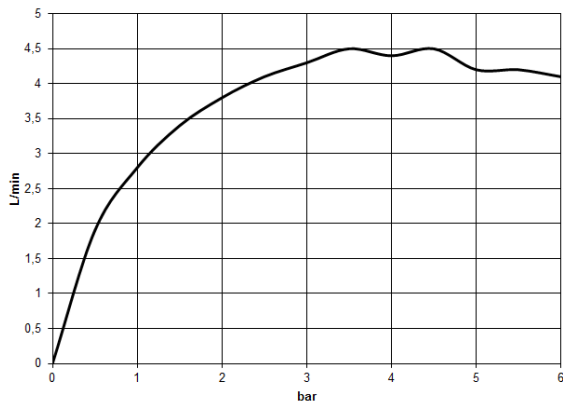

Empfohlenes Zubehör

- UP-Wandwinkel -** 35 085 970 90
- Max. Einbautiefe 163 mm
 - Min. Einbautiefe 90 mm

ST 010 201 8705
mm [inches]

Durchflussdiagramm

Zertifikate

LGA_28685. IAPMO_N-4976. IAPMO_8834 (1). IAPMO_4976 (6). WRAS_1512013.